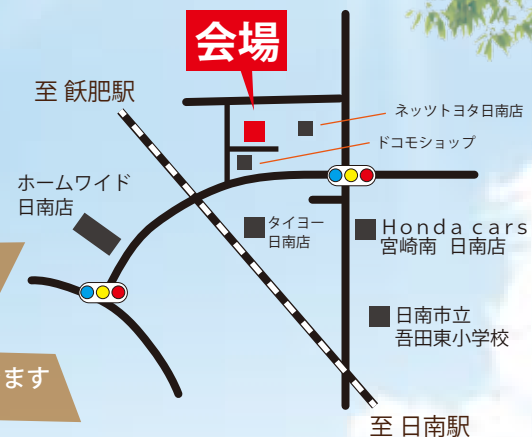

〔日南市星倉〕

中2階建

OPEN MODEL HOUSE

10/1 ~ 31 完全予約制

FRI

SUN

AM10:00 ▶ PM 5:00

スタディコーナーが真ん中にある

子供がすくすく育つ中2階の家

こだわりの書斎スペース&家事スペース

オープンタイプの子供部屋は仕切って独立タイプにもできます

MAP

住所/日南市星倉 4457-6

敷地面積：322.24 m²

(97.48 坪)

建物面積：97.71 m²